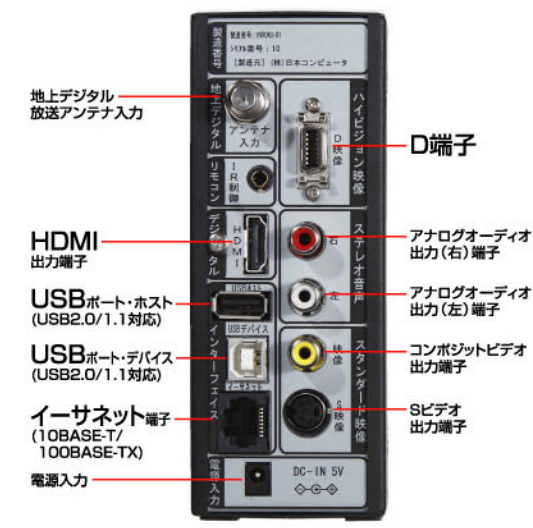

ハイビジョン ROKURAKU Slim NEO

1. **HDMI デジタル接続で、綺麗に!**
2. USBディスク13台同時接続対応
   - ダビング10対応
   - インターネットメール受信機能搭載
   - インターネットからのファーム更新可能