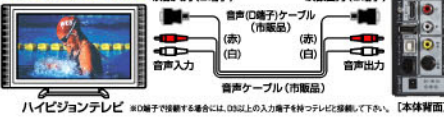

0120-498-798

メールアドレス info@rokuraku.com

チューナー機能 (テレビとつないで)

地上デジタルチューナー搭載

小型ボディに地上デジタルチューナーを搭載し、リビングの大型テレビはもちろぬ、移動して書斎でも子供部屋でも簡単に利用できます。

ハイビジョンで見る[1]

HDMI端子(映像オプション)で接続して、地上デジタル放送を大型テレビで楽しめます。

HDMI端子で接続して見る

ハイビジョンで見る[2]

D端子で接続して、地上デジタル放送を大型テレビで楽しめます。

映像D端子で接続して見る

お持ちのアナログテレビで

地上デジタル放送をお持ちのアナログテレビでも楽しめます。

小型ボディで移動もラクラク

アナログレコーダ ROKURAKU で録画

USBによるリモートコントロール ※オプション

お手持ちの ROKURAKU に接続して、地デジを録画することができます。EPG (番組ガイド) を活用して外部につないだお手持ちの ROKURAKU をリモートコントロールして自動録画!!

プレーヤー機能 (パソコンとつないで)

パソコン接続で、メディアプレーヤー機能

パソコン内のビデオデータ*を、USB経由で再生してテレビで視聴することができ、メディアプレーヤー機能搭載。*対応するビデオデータはMPEG1/2/3フォーマットとなります。