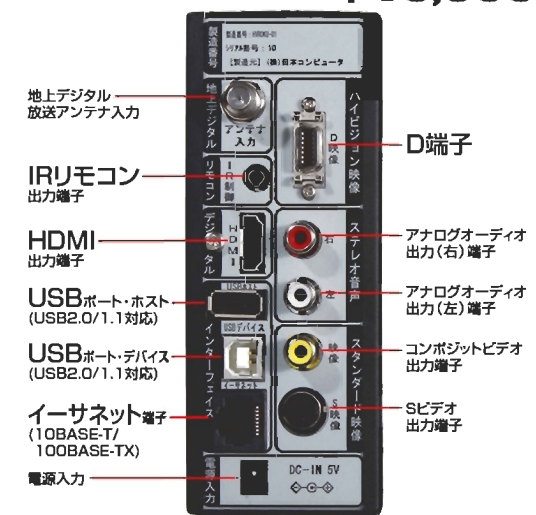

Hi-Vision ROKURAKU Slim

HV-ROKU-D-L (税別) ¥79,800

1. **HDMI デジタル接続で、さらに綺麗に!**
2. USBディスク複数台接続対応
   - ダビング10対応
   - 内部拡張スロットで機能拡張可能
   - リアルタイムビデオオンデマンド可能