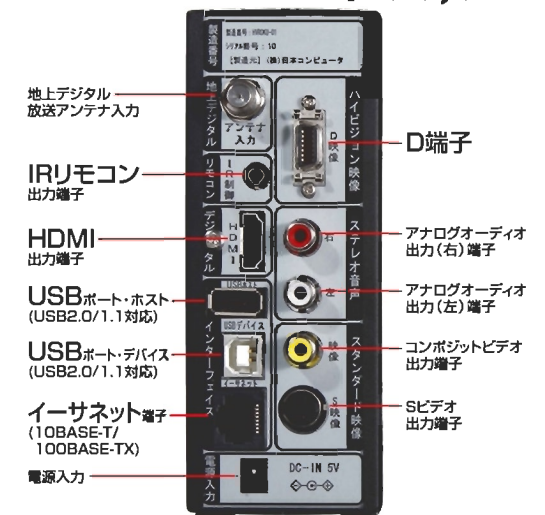

Hi-Vision ROKURAKU Slim
HV-ROKU-D-D (別売) ¥39,800